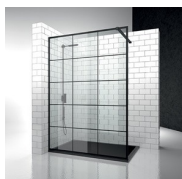

DECORI

DECORI GEOMETRICI P30
DECORO FRAME