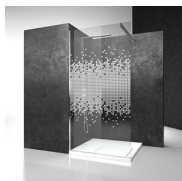

DECORI GRAFICI D54